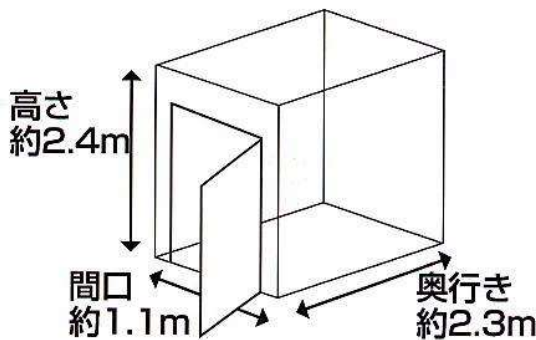

ハローコンテナ鈴谷

入庫者募集

所在地：さいたま市中央区鈴谷 4-1277-1

※ドラッグセイムス与野鈴谷店さん北側隣地

月々8,800円 (税込) ~

サイズはいろいろ、約2帖~約8帖まで

コンテナ入口まで車の乗り入れができます！

- タイヤ、カー用品、キャンプ用品等の季節用品の保管
- 書籍、書類、仕事の機材の保管
- 家財の一時保管、引っ越し荷物の一時保管など短期の利用も可能です

※バイク、危険物、発火性のあるものは保管できません。

お住まいを広くして
スッキリ生活！

5Dタイプ

タイプ	面積	サイズ (cm) 奥行×高さ×幅	使用料/月 (税込)
1D	約8帖 14.8㎡	243×259×600	¥33,000
2D	約4帖 7.5㎡	243×259×300	¥19,800
3D	約3帖 3.7㎡	243×259×150	¥13,200
5D	約2帖 2.9㎡	243×259×120	¥8,800