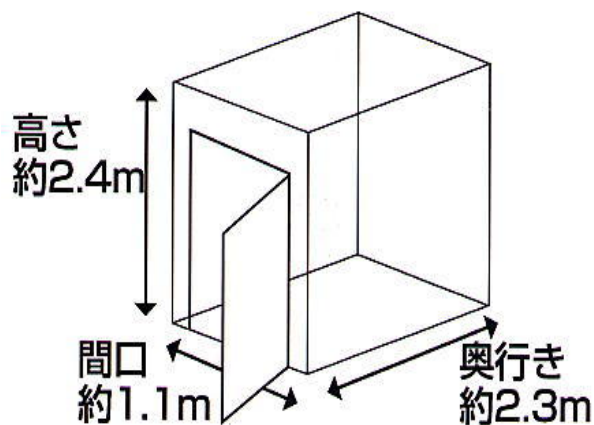

収納スペースでお困りの方へ
収納・保管が月々8,000円税別から

ハローコンテナ
鈴谷

レンタルボックス 入庫募集中！

- あなたの住まいを広くします！
- 入口の前まで車の乗り入れOK!

こんな時にご活用ください

- レジャー用品の保管に・・・
- タイヤ、カー用品の保管に・・・
- 季節の衣類、書籍、書類の保管に・・・
- 家財の一時保管に・・・
- 引越の荷物の一時保管に・・・

- 短期の利用もご相談ください。
 ※バイク、危険物は保管できません。

5Dタイプ(最小サイズ)

● コンテナ料金表

タイプ	面積	サイズ(cm)	料金
		奥行x高さx幅	税別
1D	約8帖 14.8㎡	243x259x600	¥30,000
2D	約4帖 7.5㎡	243x259x300	¥18,000
3D	約3帖 3.7㎡	243x259x150	¥12,000
5D	約2帖 2.9㎡	243x259x120	¥8,000

● ご契約に必要なもの

- ① 身分証明書
 個人（運転免許証・住民票等）
 法人（会社概要・登記簿謄本）
- ② 印鑑（シャチハタ不可）
- ③ 銀行印・口座番号（使用料口座引落）
- ④ 契約金
 - ・ 当月使用料＋次月使用料
 - ・ 管理料1ヶ月（税別・契約時のみ）
 - ・ 保証金（2ヶ月）
 - ・ 共益費 月々500円