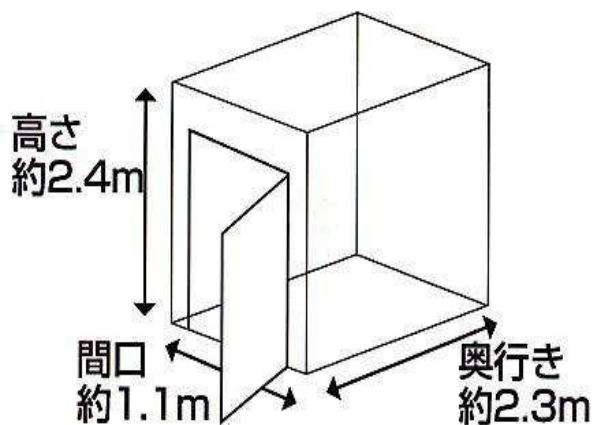

収納スペースでお困りの方へ
収納・保管が月々8,400円から

ハローコンテナ
鈴谷

レンタルボックス 入庫募集中！

- あなたの住まいを広くします！
- 入口の前まで車の乗り入れOK!

こんな時にご活用ください

- レジャー用品の保管に・・・
- タイヤ、カー用品の保管に・・・
- 季節の衣類、書籍、書類の保管に・・・
- 家財の一時保管に・・・
- 引越の荷物の一時保管に・・・

- 短期の利用もご相談ください。
 ※バイク、危険物は保管できません。

5Dタイプ(最小サイズ)

● コンテナ料金表

タイプ	面積	サイズ(cm)	料金 税込
		奥行x高さx幅	
1D	約8帖 14.8㎡	243x259x600	¥31,500
2D	約4帖 7.5㎡	243x259x300	¥18,900
3D	約3帖 3.7㎡	243x259x150	¥12,600
5D	約2帖 2.9㎡	243x259x120	¥8,400

● ご契約に必要なもの

- ① 身分証明書
 個人（運転免許証・住民票等）
 法人（会社概要・登記簿謄本）
- ② 印鑑（シャチハタ不可）
- ③ 銀行印・口座番号（使用料口座引落）
- ④ 契約金
 - ・ 当月使用料＋次月使用料
 - ・ 管理料 1.05ヶ月（契約時のみ）
 - ・ 保証金（2ヶ月）
 - ・ 共益費 月々500円